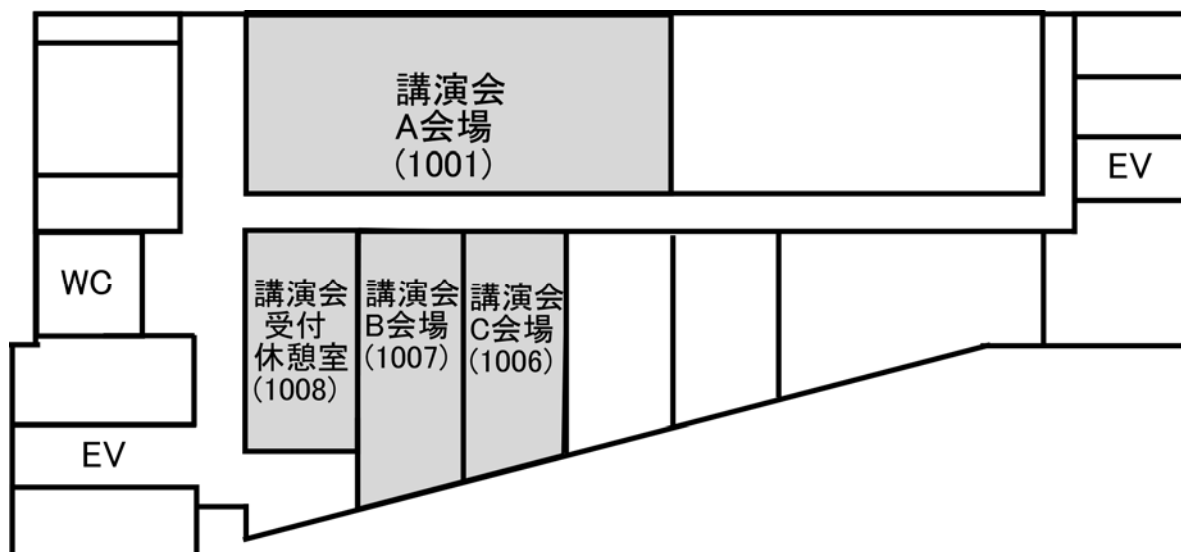

講演会会場(愛知県産業労働センター)ウインクあいち 10 階案内図

受付・休憩室：	1008室 (収容人員：48名)
講演会 A 会場：	1001室 (収容人員：171名)
講演会 B 会場：	1006室 (収容人員：54名)
講演会 C 会場：	1007室 (収容人員：54名)

■講演会会場

愛知県産業労働センター ウインクあいち 10階

URL: <http://www.winc-aichi.jp/>