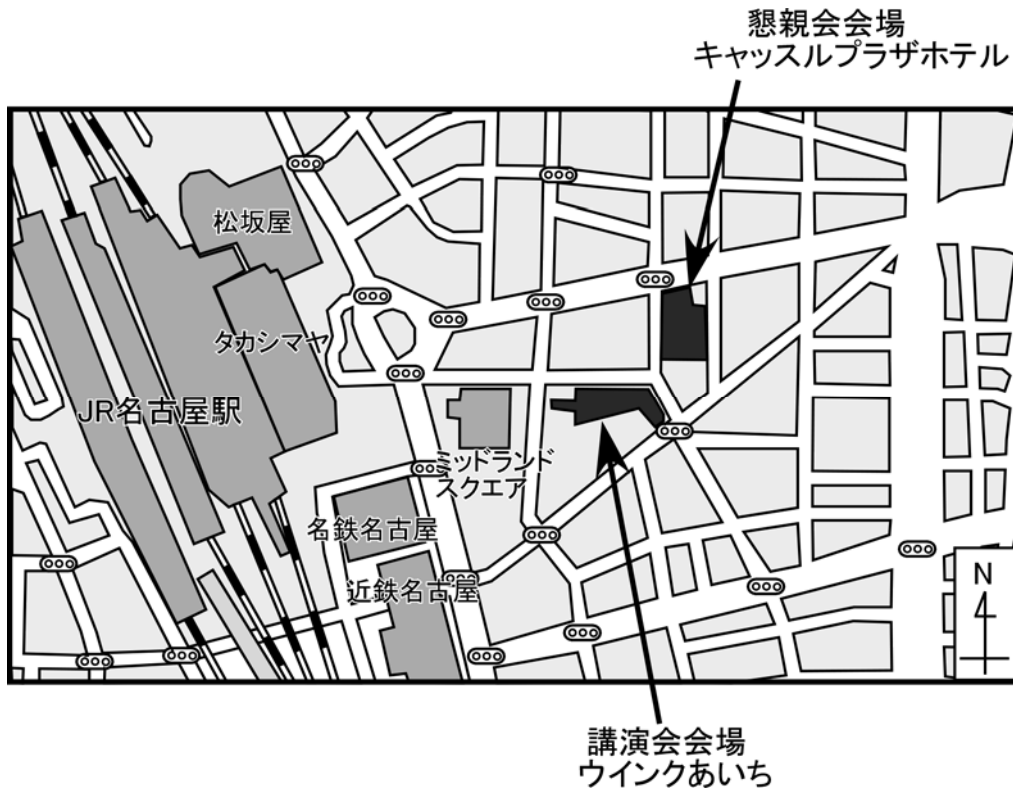

会場案内図

講演会会場および懇親会会場周辺地図

【電車】 JR名古屋駅東口より徒歩5分

■東京から[J R東海道新幹線] 約97分
新大阪から 約51分

【自動車】

■名古屋高速都心環状線「錦橋」出口より約6分

【飛行機】 中部国際空港から

■名鉄空港特急利用 約28分

講演会会場(愛知県産業労働センター)ウインクあいち 10 階案内図

受付・休憩室：	1008室 (収容人員：48名)
講演会 A 会場：	1001室 (収容人員：171名)
講演会 B 会場：	1006室 (収容人員：54名)
講演会 C 会場：	1007室 (収容人員：54名)

■講演会会場

愛知県産業労働センター ウインクあいち 10階

URL: <http://www.winc-aichi.jp/>